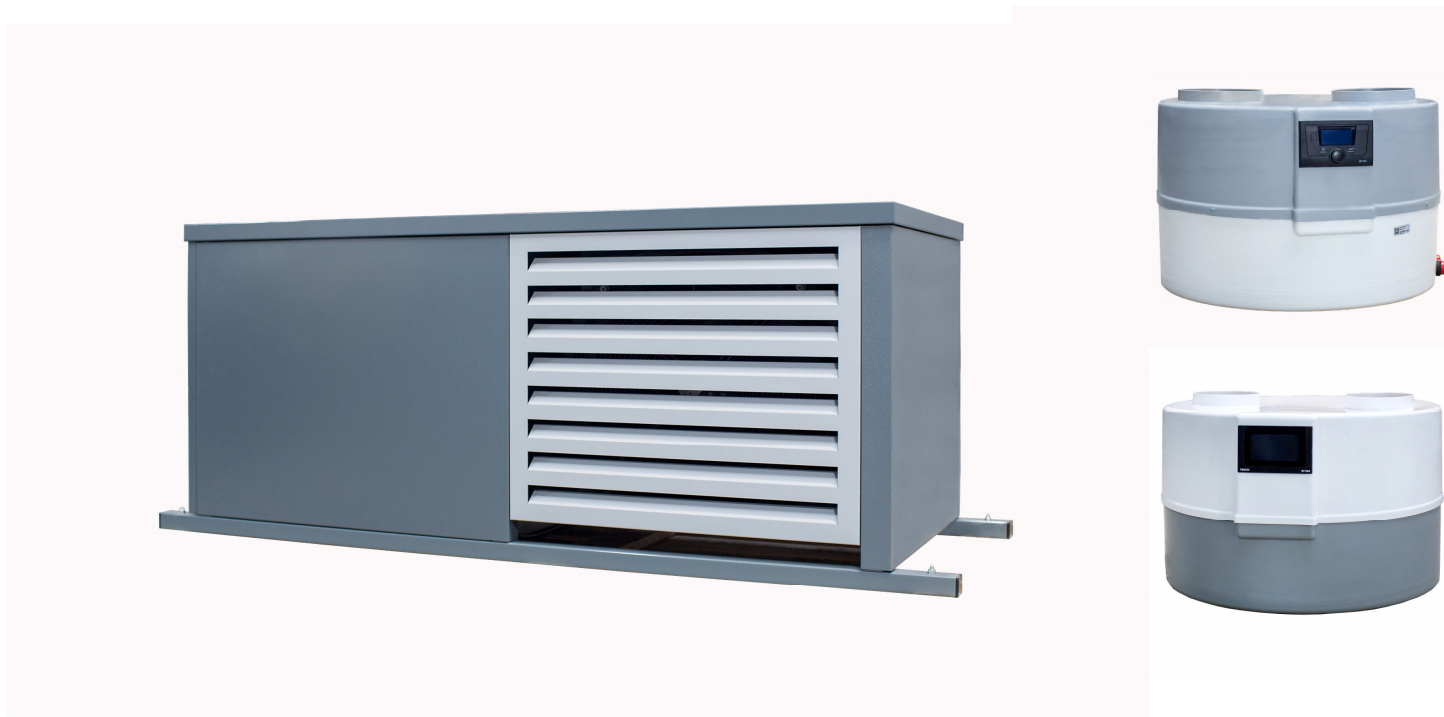

ŠILUMOS SIURBLIŲ KAINININKAS

SUNEX[®]

Galioja nuo: 2017.05.22

Tipas	Aprašymas	Galia, kW	Kaina, EUR.	
			be PVM	su 21 % PVM
DROPS M 4.1	Universalūs kompaktiški šilumos siurbliai šildymui arba karšto vandens ruošimui "oras-vanduo" tipo. Maksimalus galingumas 2.57 kW. COP (A10/W55) - 4,9. Karšto vandens (100 ltr., 10÷55°C) ruošimo laikas - 3,4 val. Montuojami patalpoje ant sienos. <i>M - su standartine valdymo automatika, D - su lietimui jautriu ekranu.</i>	2,57	874,38	1058,00
DROPS D 4.1		2,57	951,24	1151,00
NEXUS 9kW - ST	Šilumos siurbliai "monoblokai" šildymui ir/arba karšto vandens ruošimui "oras-vanduo" tipo. COP (A2/W35) > 3,3. SCOP - 3,67. EHPA sertifikatas. <i>ST - su standartine valdymo automatika, MOB - su galimybe sistemą stebėti ir valdyti nuotoliniu būdu.</i>	11,0	4185,12	5064,00
NEXUS 9kW - MOB		11,0	4502,48	5448,00
NEXUS 14kW - ST		19,5	4860,33	5881,00
NEXUS 14kW - MOB		19,5	5177,69	6265,00

Pastabos:

1. Jeigu produkto nėra sandėlyje, pristatymo terminas nuo 5 iki 30 darbo dienų.
2. Visiems SUNEX šilumos siurbliams akumuliaciniams suteikiama 2 metų garantija su galimybe ją pratęsti.

UAB TERMA